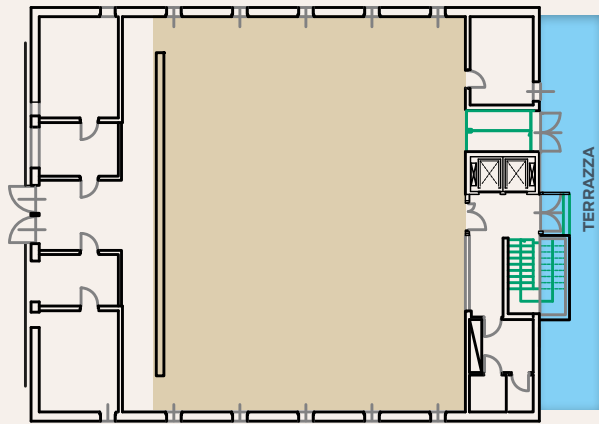

La fabbrica dell'acqua

Gesamtfläche	Theaterbestuhlung	Parlamentarische Bestuhlung	Bankettbestuhlung
280 qm	150 + 8 pax	96 + 8 pax	180 pax

Raumlänge = 14,50m · Raumbreite = 19,33m

Ausstattung:

3 feste Beamer mit 6.700 Lumen - auch gleichzeitig einzeln nutzbar; 3 ausfahrbare Leinwände von 290 x 210 cm; Full HD-Kamera für Videoaufnahmen; Audiosystem mit Lautsprechern und Verstärkern; Soundsystem-Mikrofon; Internet-Streaming, Flipchart; W-Lan; Telefonleitung; Laserpointer; Rednerpult; erhöhte Plattform für Redner

USCITA PEDONALE AL LAGO
 FUSSWEG ZUM SEE
 FOOTWAY TO THE LAKE

PESCHIERA DEL GARDA ← STRADA GARDESANA → BARDOLINO

AUGUSTUS

- IL GIARDINO DEGLI ULIVI
AMACHE
HÄNGEMÄTTEN/HAMMOCKS
- CASA PRINCIPALE CAESIUS
HAUPTHAUS CAESIUS
MAIN BUILDING CAESIUS
- VIALETTI PEDONALI
FUSSWEGE/FOOTWAYS
- AUGUSTUS
CAMERE 501 - 522
ROOMS/ZIMMER
CAMERE 601 - 622
ROOMS/ZIMMER
- AUGUSTUS
SUITE 401 - 424
- RISTORANTE/TERRAZZA
AUGUSTUS
- PISCINE ESTERNE
SWIMMING POOLS
- TERRAZZA RISTORANTE "LE VELE"
TERRAZZA BAR
BAR - POOLBAR "GAZEBO"
- VIA PEDONALE
FUSSWEG/FOOTWAY