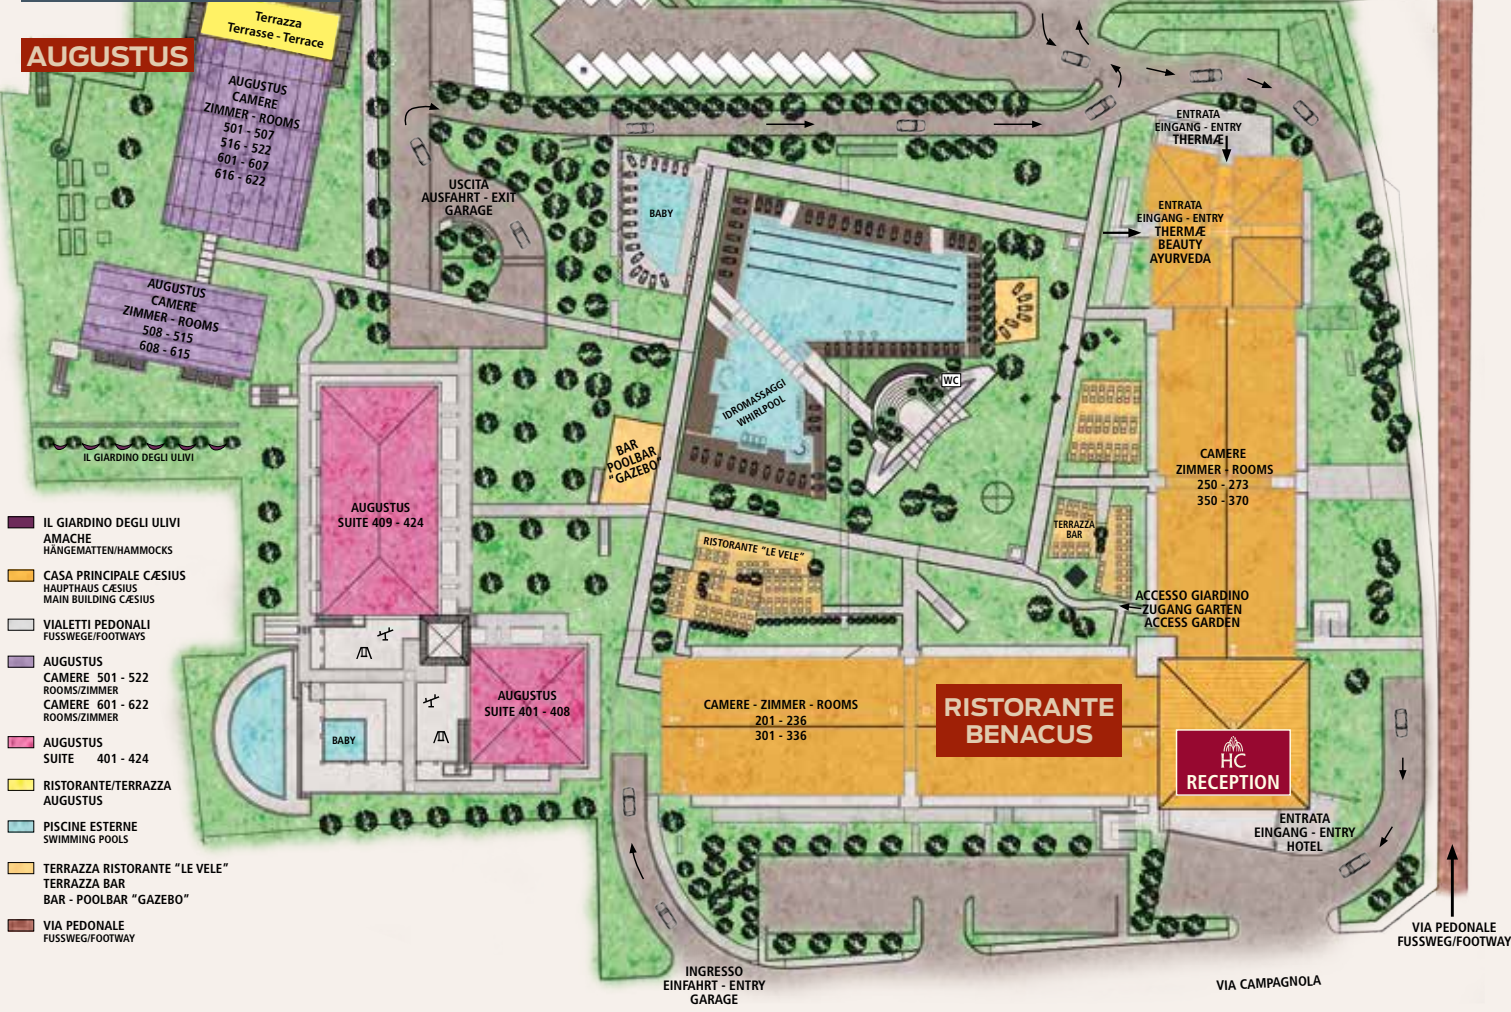

La fabbrica dell'acqua

Gesamtfläche	Theaterbestuhlung	Parlamentarische Bestuhlung	Bankettbestuhlung
280 qm	150 + 8 pax	96 + 8 pax	180 pax

Raumlänge = 14,50m · Raumbreite = 19,33m

Ausstattung:

3 feste Beamer mit 6.700 Lumen - auch gleichzeitig einzeln nutzbar; 3 ausfahrbare Leinwände von 290 x 210 cm; Full HD-Kamera für Videoaufnahmen; Audiosystem mit Lautsprechern und Verstärkern; Soundsystem-Mikrofon; Internet-Streaming, Flipchart; W-Lan; Telefonleitung; Laserpointer; Rednerpult; erhöhte Plattform für Redner

USCITA PEDONALE AL LAGO
 FUSSWEG ZUM SEE
 FOOTWAY TO THE LAKE

PESCHIERA DEL GARDA ← STRADA GARDESANA → BARDOLINO

AUGUSTUS

- IL GIARDINO DEGLI ULIVI
AMACHE
HÄNGEMÄTTEN/HAMMOCKS
- CASA PRINCIPALE CAESIUS
HAUPTHAUS CAESIUS
MAIN BUILDING CAESIUS
- VIALETTI PEDONALI
FUSSWEGE/FOOTWAYS
- AUGUSTUS
CAMERE 501 - 522
ROOMS/ZIMMER
CAMERE 601 - 622
ROOMS/ZIMMER
- AUGUSTUS
SUITE 401 - 424
- RISTORANTE/TERRAZZA
AUGUSTUS
- PISCINE ESTERNE
SWIMMING POOLS
- TERRAZZA RISTORANTE "LE VELE"
TERRAZZA BAR
BAR - POOLBAR "GAZEBO"
- VIA PEDONALE
FUSSWEG/FOOTWAY

**PIANO INTERRATO
UNTERGESCHOSS - BASEMENT**

Tel. +39 045 7219746
 congresscaesius@europlan.it
 www.caesiuscongresscenter.com